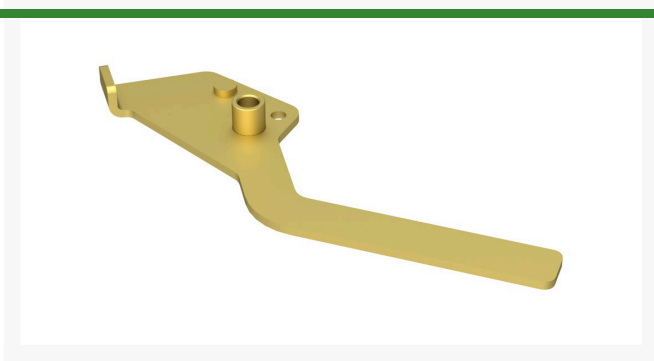

Brake Handle Assy

R131-4057

Replaces

Toro 131-4057

Specifications

Manufacturer R&R Products

Fits Models

- Toro Titan MX 4800
- Toro Titan MX 5400
- Toro Titan MX 6000
- Toro Titan ZX 4800
- Toro Titan ZX 5400
- Toro Titan ZX 6000