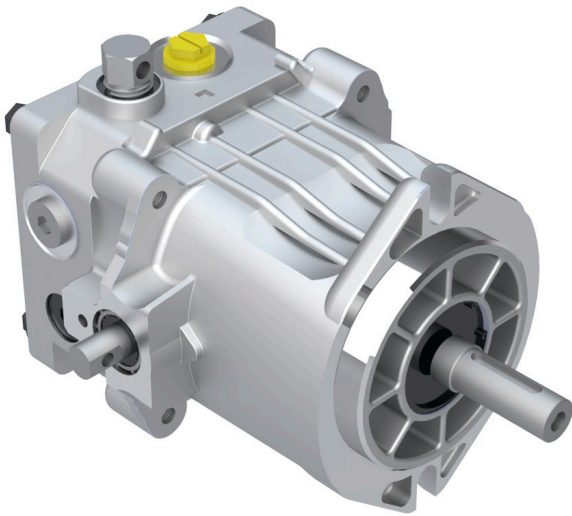

# Hydraulic Pump Assy - LH

R116-0942

## Replaces

Exmark	116-0942
Toro	116-0942