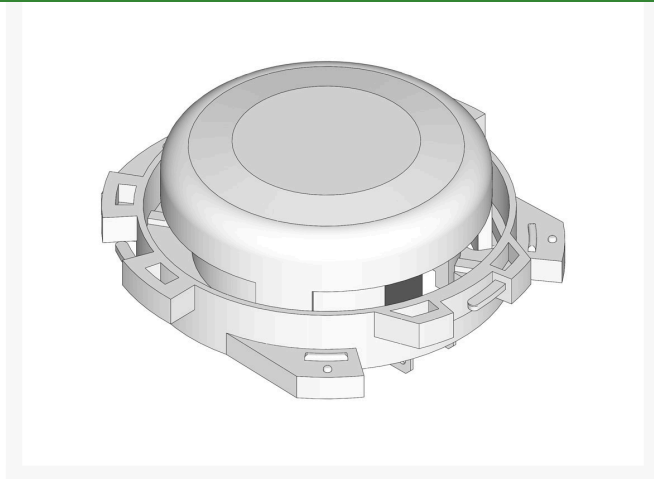

Delta Seat Switch - Twist Mount 1 Pole Normally Open R151541

Replaces

Milsco	C7248AS
Toro	R&R ON,LY

Specifications

Manufacturer	R&R Products
--------------	--------------

Fits Models

- Jacobsen AR-5
- Jacobsen Greens King V & VI
- Jacobsen LF-135
- Jacobsen LF-1880
- Jacobsen LF-3400
- Jacobsen LF-3407
- Jacobsen LF-3800
- Jacobsen LF-3810
- Jacobsen LF-4675
- Jacobsen LF-4677
- Jacobsen ST-5111
- Jacobsen Tri-King 1471
- Jacobsen Tri-King 1671
- Jacobsen Tri-King 1671D
- Jacobsen Tri-King 1684D
- Jacobsen Tri-King 1800G
- Jacobsen Tri-King 1900D
- R&R Products Greens Max 2200
- R&R Products Greens Max 2200LP
- R&R Products Reel Max 331D
- R&R Products Reel Max 331LP
- R&R Products Reel Max 544D
- R&R Products Reel Max 744D
- R&R Products Reel Max 744LP
- R&R Products Sand Max 216
- R&R Products Sand Max 316
- R&R Products Sand Max 416
- R&R Products Sand Max 516
- R&R Products Sand Max 518
- R&R Products Sand Max 521LP

Evergreen

C/. Bartomeu Amat, 2, Entlo 1 Terrassa, 08225
+34 931 130 054

<https://evergreen.rrproducts.com/>

Delta Seat Switch - Twist Mount 1 Pole Normally Open R151541

R&R Products Versa-Green 1860
R&R Products Versa-Green 1860PS
R&R Products Versa-Green 2160D
Toro Greensmaster 300
Toro Greensmaster 3000
Toro Greensmaster 3050
Toro Greensmaster 3100
Toro Greensmaster 3120
Toro Greensmaster 3150-Q
Toro Greensmaster 3200 & 3200-D
Toro Greensmaster 3250-D
Toro Greensmaster TriFlex 3300
Toro Greensmaster TriFlex 3320
Toro Groundsmaster 3500-D
Toro Groundsmaster 3500-G
Toro Groundsmaster 3505-D
Toro Groundsmaster 4010-D
Toro Groundsmaster 4300-D
Toro Reelmaster 3100-D
Toro Reelmaster 5010-H
Toro Reelmaster 5500-D
Toro Reelmaster 6700D
Toro Sand Pro 2020
Toro Sand Pro 3020
Toro Sand Pro 3040
Toro Sand Pro 5040
Toro Twister 1600 Utility Vehicle