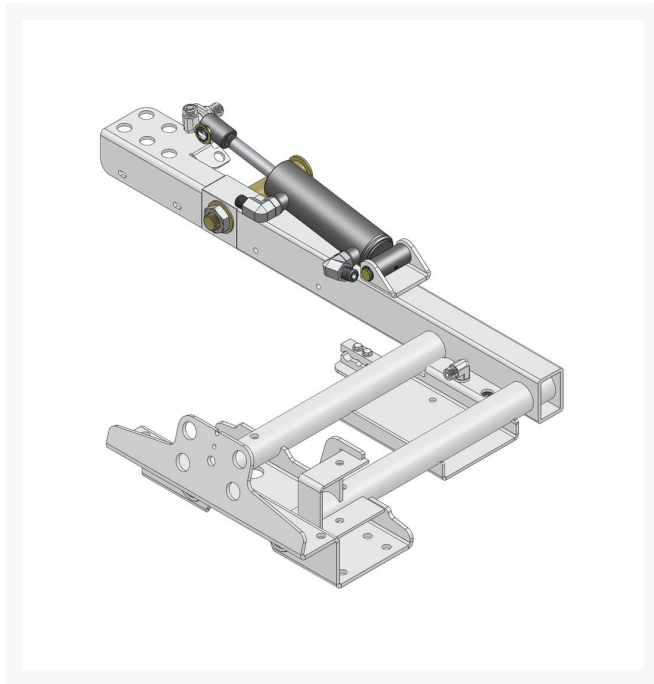

# Carrier Assy

R100-4930-03

**Replaces**  
Toro 100-4930-03

**Specifications**  
Manufacturer R&R Products

**Fits Models**  
R&R Products Reel Max 331D  
R&R Products Reel Max 331LP  
Toro Reelmaster 3100-D  
Toro Reelmaster 3105-D