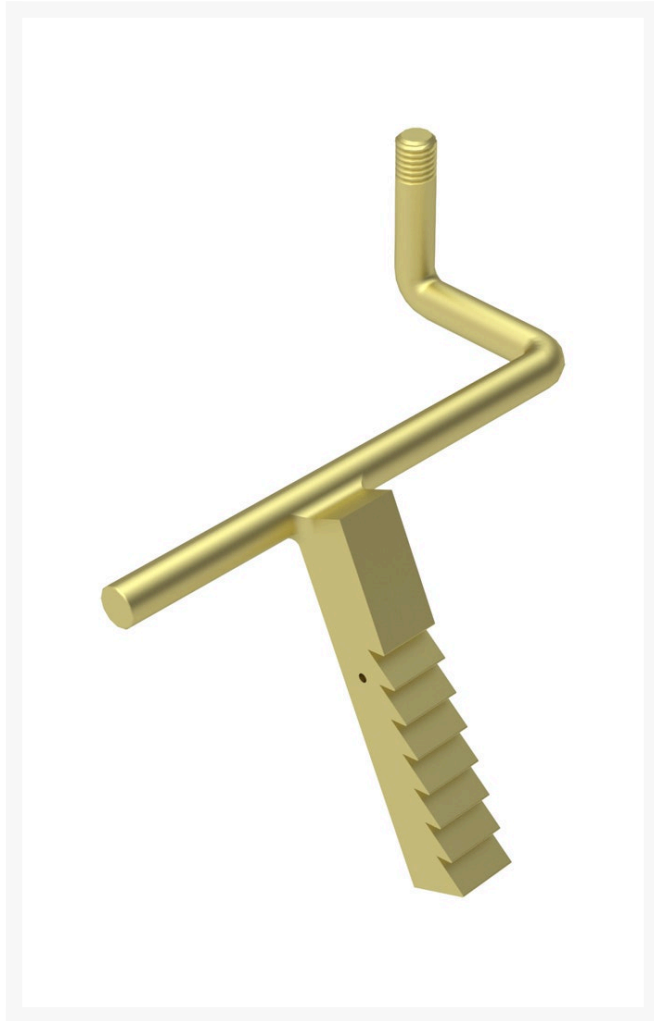

# Parking Latch - Brake

R10-7850

**Replaces**  
Toro 10-7850

**Specifications**  
Manufacturer R&R Products

**Fits Models**  
R&R Products Versa-Green 1860  
R&R Products Versa-Green 1860PS  
R&R Products Versa-Green 2160D  
Toro Greensmaster 300  
Toro Greensmaster 3000  
Toro Greensmaster 3050  
Toro Greensmaster 3100