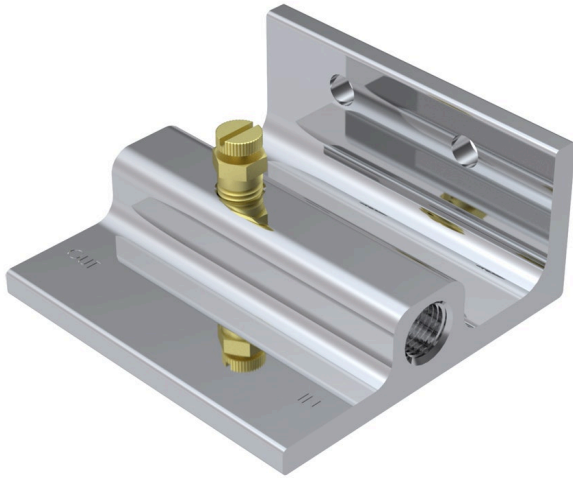

Donaldson Water/Fuel Seperator Assy

R110-9044

Replaces

Exmark	110-9044
Toro	110-9044

Specifications

Manufacturer	Donaldson
--------------	-----------

Fits Models

- Exmark Lazer Z S-Series
- R&R Products Greens Max 2200D
- R&R Products Reel Max 331D
- R&R Products Reel Max 544D
- R&R Products Reel Max 744D
- Toro Greensmaster 3250-D
- Toro Greensmaster TriFlex 3400
- Toro Greensmaster TriFlex 3420
- Toro Groundsmaster 3280-D
- Toro Groundsmaster 328-D
- Toro Groundsmaster 3500-D
- Toro Groundsmaster 3505-D
- Toro Groundsmaster 360
- Toro Groundsmaster 4000-D
- Toro Groundsmaster 4010-D
- Toro Groundsmaster 4100-D
- Toro Groundsmaster 4300-D
- Toro Groundsmaster 4500-D
- Toro Groundsmaster 4700-D
- Toro Groundsmaster 7200
- Toro Groundsmaster 7210
- Toro Multi-Pro 5700
- Toro Reelmaster 3100-D
- Toro Reelmaster 3550-D
- Toro Reelmaster 3555-D
- Toro Reelmaster 3575-D
- Toro Reelmaster 5010-H
- Toro Reelmaster 5210-D
- Toro Reelmaster 5410-D

Evergreen

C/. Bartomeu Amat, 2, Entlo 1 Terrassa, 08225
+34 931 130 054

<https://evergreen.rrproducts.com/>

Donaldson Water/Fuel Seperator Assy

R110-9044

Toro Reelmaster 5510-D
Toro Reelmaster 5610-D
Toro Reelmaster 6500D
Toro Reelmaster 6700D
Toro Reelmaster 7000-D
Toro Workman HDX-D
Toro Workman MDX-D
Toro Z Master Professional 7500-D
Toro Groundsmaster 3200
Toro Groundsmaster 4110-D
Toro Multi-Pro 5800
Toro LT-F3000 Flail Mower
Toro Reelmaster 3105-D