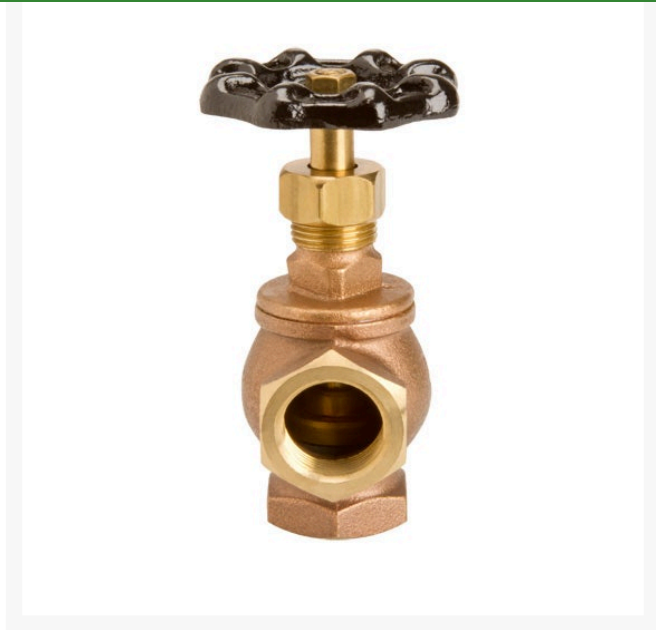

## Valve - 1-1/4 Angle RG125AVW