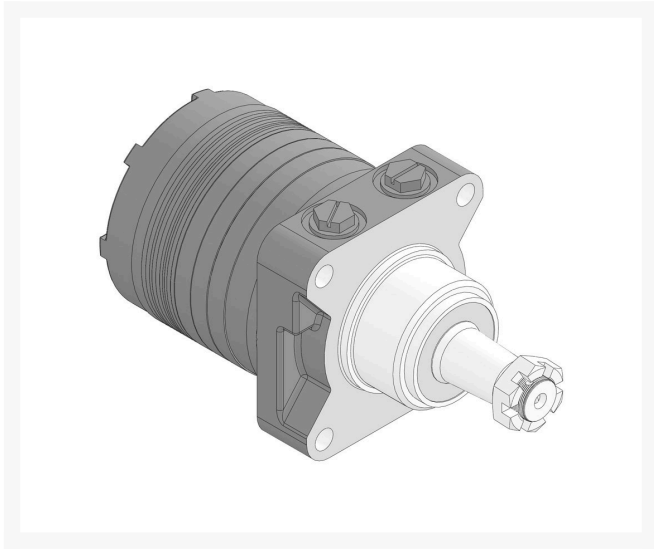

Hydraulic Motor - Wheel LH

R106-3874

Replaces
Toro 106-3874

Specifications
Manufacturer R&R Products

Fits Models
R&R Products Reel Max 544D
R&R Products Reel Max 744D
R&R Products Reel Max 744LP
Toro Reelmaster 5210-D
Toro Reelmaster 5410-D
Toro Reelmaster 5510-D
Toro Reelmaster 5610-D