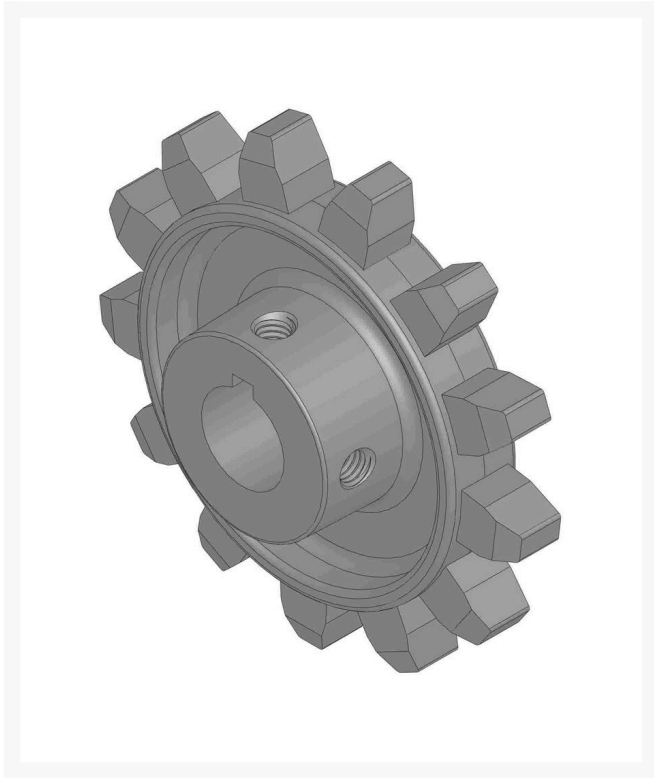

# Sprocket - 4 Cast -1in Bore (Narrow)

R014058

**Replaces**  
Brouwer 014058

**Specifications**  
Manufacturer R&R Products

**Fits Models**  
Brouwer Sod Harvester