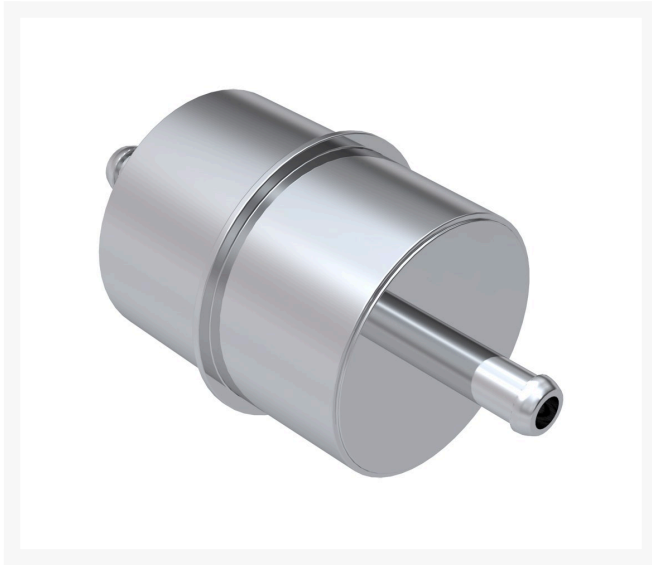

Filter - Fuel

R105-8045

Specifications

Manufacturer

R&R Products

Fits Models

Exmark Lazer Z S-Series
Toro Greensmaster TriFlex 3400
Toro Groundsmaster 225
Toro Groundsmaster 3280-D
Toro Groundsmaster 328-D
Toro Groundsmaster 3320
Toro Groundsmaster 4000-D
Toro Groundsmaster 4010-D
Toro Groundsmaster 4100-D
Toro Groundsmaster 4500-D
Toro Groundsmaster 4700-D
Toro Groundsmaster 7200
Toro Groundsmaster 7210
Toro Multi-Pro 5700
Toro Reelmaster 3100-D
Toro Reelmaster 3575-D
Toro Reelmaster 6500D
Toro Reelmaster 7000-D
Toro Workman 3100
Toro Workman 3120
Toro Workman 3200
Toro Workman 4200
Toro Workman HD
Toro Workman HDX-D
Toro Workman MDX-D
Toro Z Master Professional 7500-D
Toro Groundsmaster 3200
Toro Groundsmaster 4110-D
Toro Multi-Pro 5800
Toro Multi-Pro 5500
Toro Multi-Pro 5600
Toro LT-F3000 Flail Mower