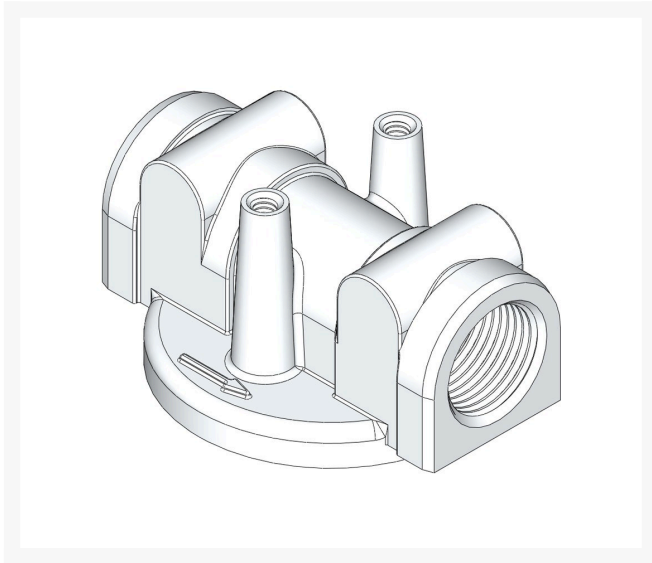

Filter Head Assy

R68-8990

Replaces

Toro 68-8990

Specifications

Manufacturer R&R Products

Fits Models

R&R Products Sand Max 216
R&R Products Sand Max 316
R&R Products Sand Max 416
R&R Products Sand Max 516
R&R Products Sand Max 518
R&R Products Sand Max 521LP
Toro Groundsmaster 322-D
Toro Groundsmaster 325-D
Toro Groundsmaster 3280-D
Toro Groundsmaster 328-D
Toro Groundsmaster 345
Toro Reelmaster 2000D
Toro Reelmaster 2600-D
Toro Sand Pro 2020
Toro Sand Pro 3020
Toro Sand Pro 3040
Toro Sand Pro 5020
Toro Sand Pro 5040